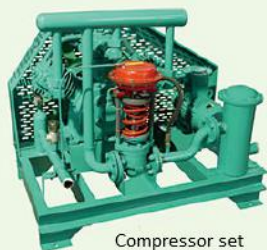

Matched Products